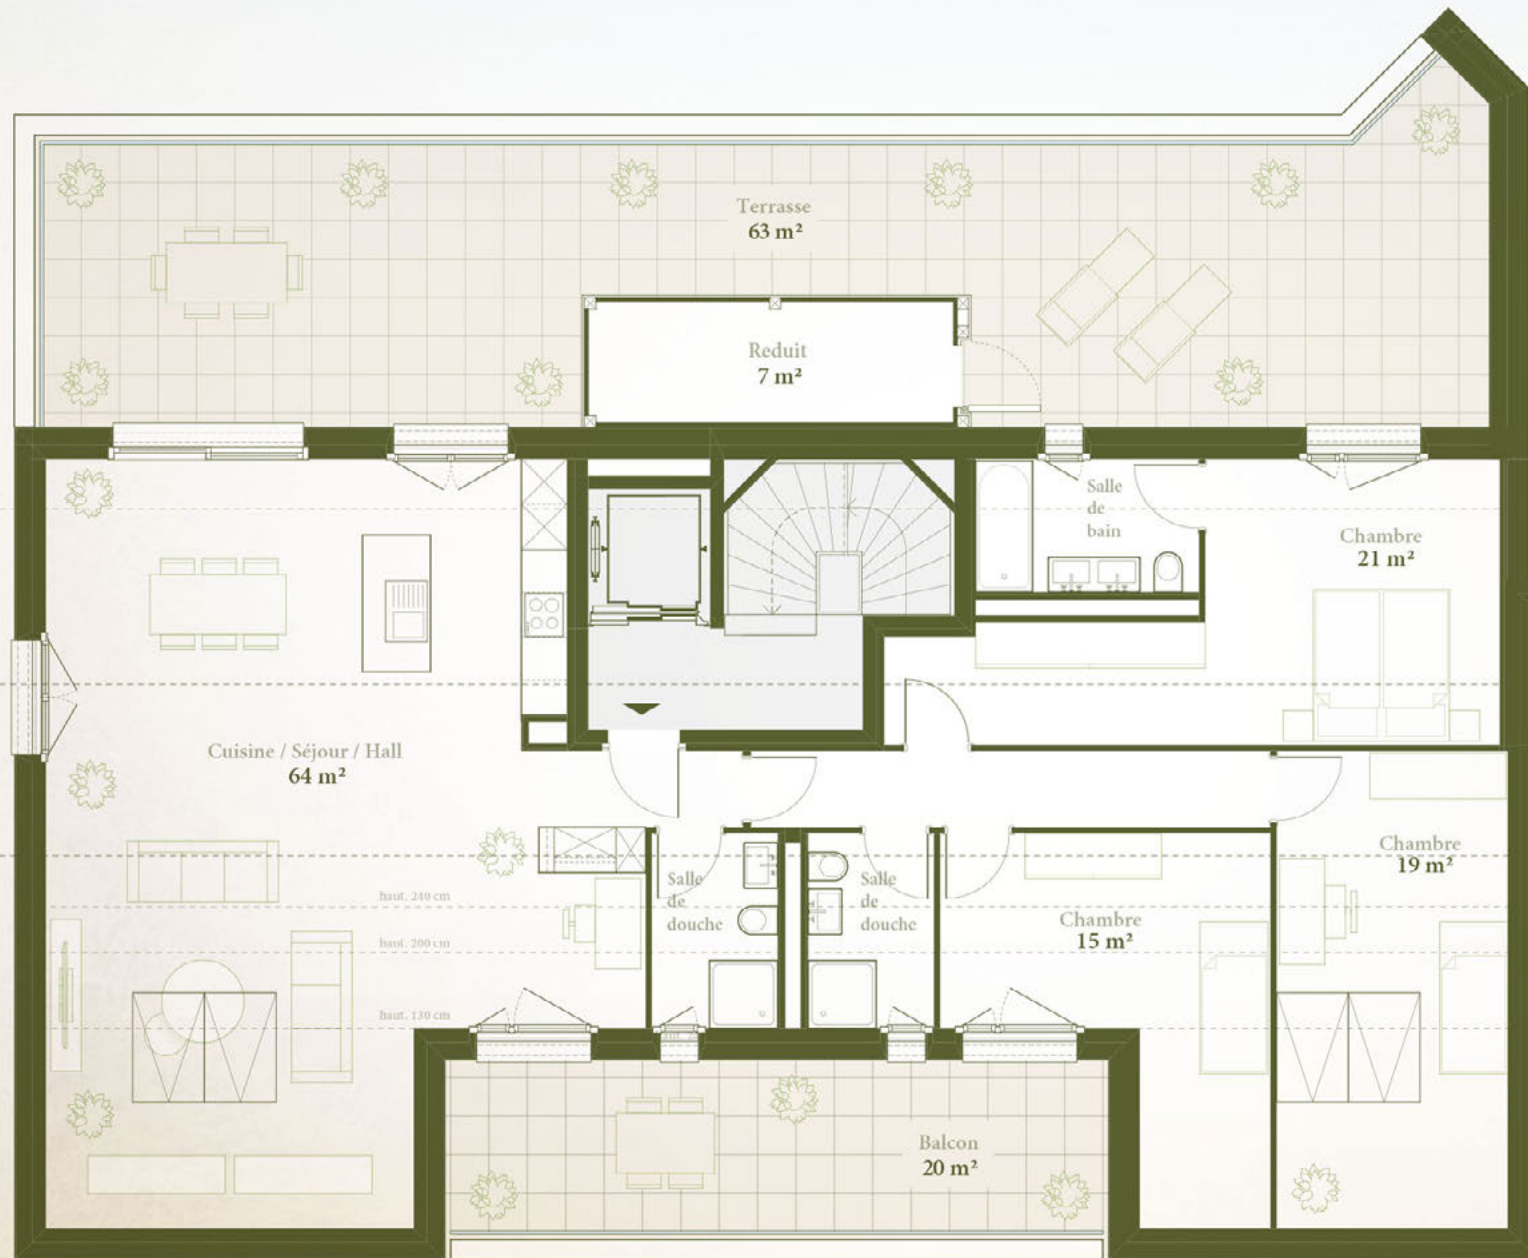

4.5 PIÈCES APPARTEMENT

4.5

TYPE 14

Surface :	122 m ²
Terrasse :	63 m ²
Balcon :	20 m ²
Total :	164 m ²

0 M 1:100 5

COMBLES
TER
REZ

panne inter.

panne faîtière

panne inter.

4.5

14
TYPE