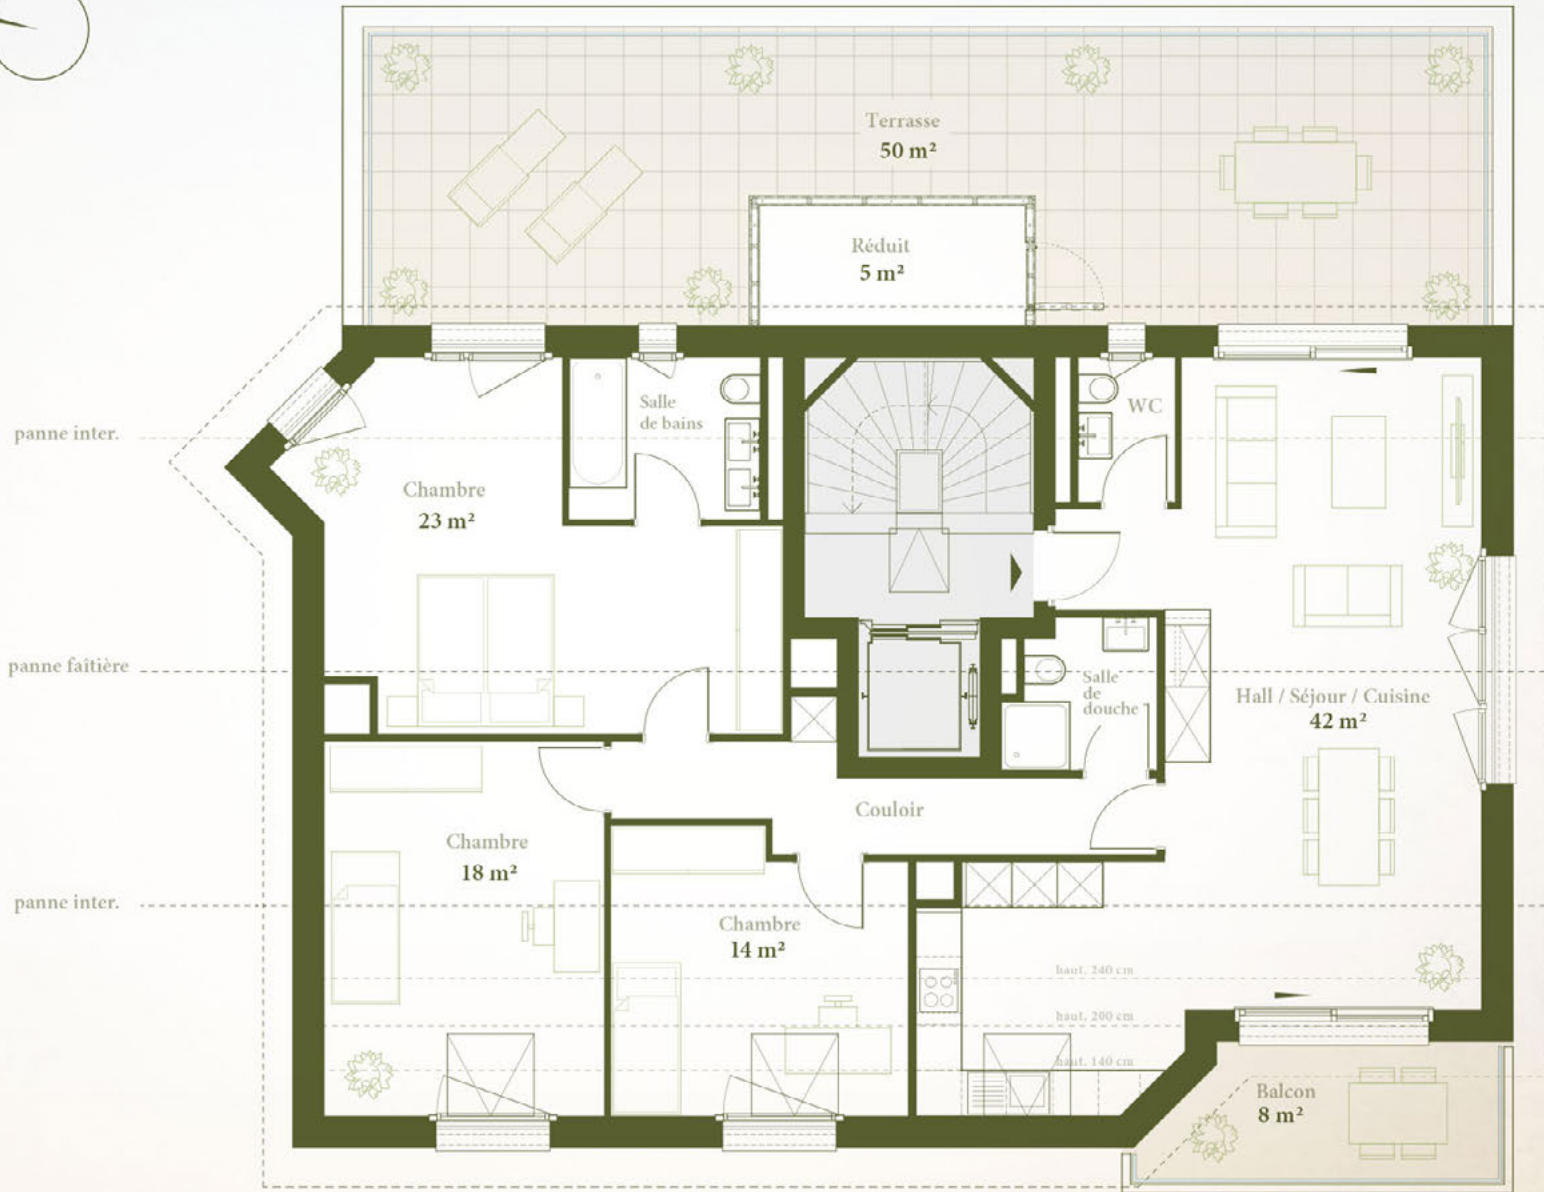

4.5

15
TYPE

4.5 PIÈCES APPARTEMENT

4.5

0 M 1:100 5

COMBLES
2ÈME
1ER
REZ

TYPE 15

Surface :	122 m ²
Terrasse :	50 m ²
Balcon :	8 m ²
Total :	151 m ²